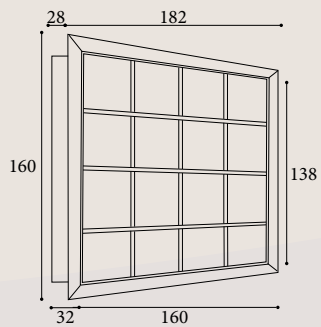

Item	LI 1030	
Frame	MC (m³) 0,30	Kgs (kg) 11
Internal	MC (m³) 0,126	Kgs (kg) 35

- DISPONIBILE AL GREZZO • DISPONIBILE SU MISURA
- ROUGH AVAILABLE • CUSTOMIZED AVAILABLE
- RAU VERFÜGBAR • MAßGEFERTIG VERFÜGBAR