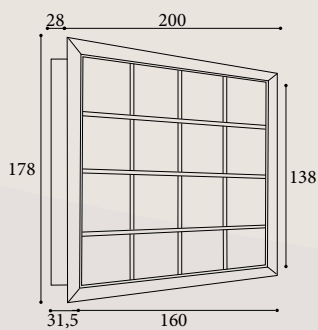

Item	LI 1020	
Frame	MC (m³) 0,37	Kgs (kg) 16
Internal	MC (m³) 0,126	Kgs (kg) 35

- DISPONIBILE AL GREZZO • DISPONIBILE SU MISURA
- ROUGH AVAILABLE • CUSTOMIZED AVAILABLE
- RAU VERFÜGBAR • MAßGEFERTIG VERFÜGBAR