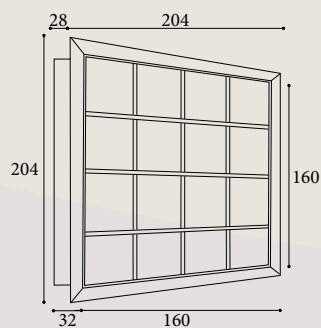

Base: Decapè
Decorazione: Decapè
Primer: Decapè
Decoration: Decapè

Item	LI 1000	
Frame	MC (m ³) 0,43	Kgs (kg) 26
Internal	MC (m ³) 0,126	Kgs (kg) 36

Primer: Gold
 Decoration: Gold

Primer: Silver
 Decoration: Silver