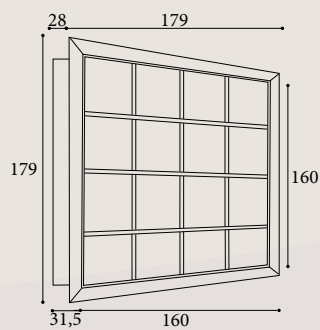

- DISPONIBILE AL GREZZO • DISPONIBILE SU MISURA
- ROUGH AVAILABLE • CUSTOMIZED AVAILABLE
- RAU VERFÜGBAR • MAßGEFERTIG VERFÜGBAR

Item	LI 1010	
Frame	MC (m ³) 0,33	Kgs (kg) 11
Internal	MC (m ³) 0,126	Kgs (kg) 36